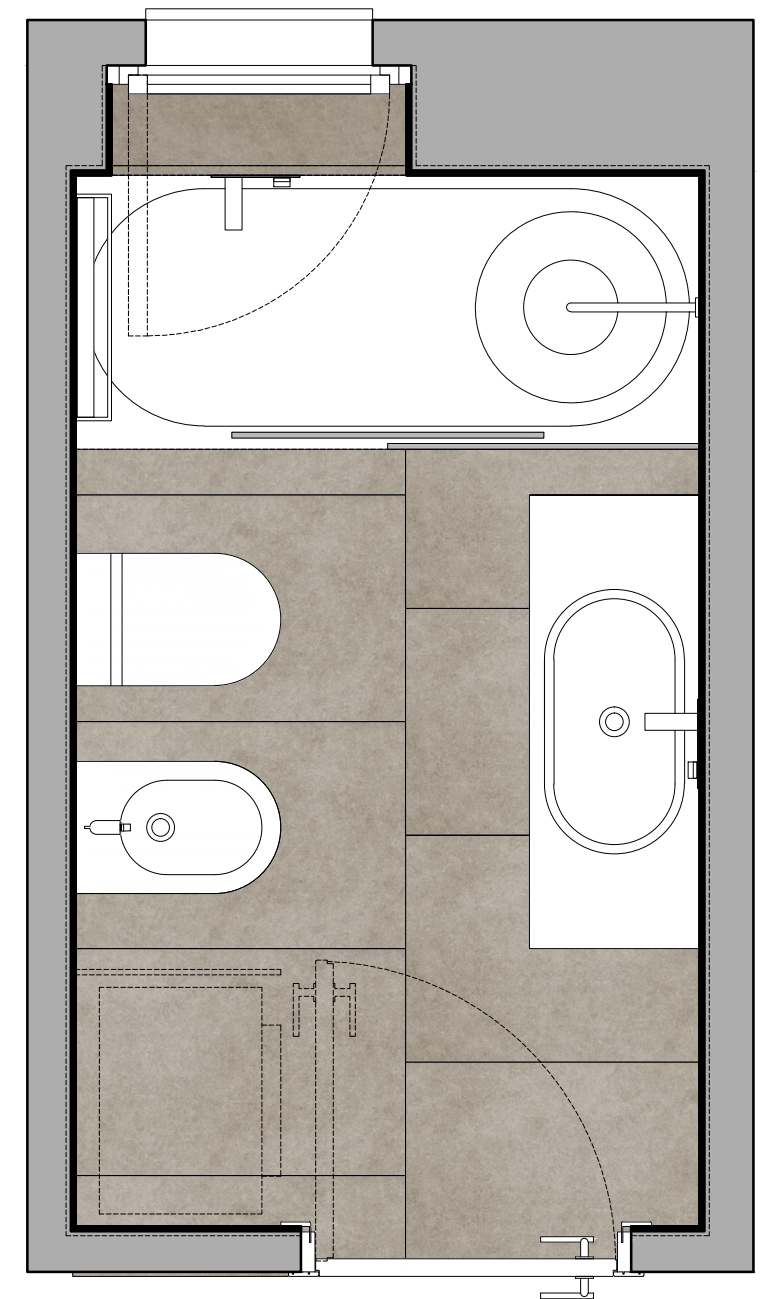

PORTA INTERNA

Portale/telaio di legno, posato in aderenza e complanare alla parete di cartongesso con bisellatura. Laccata bianca/rovere sbiancato o anta grezza per finitura a scelta

MANIGLIA

FUSITAL - serie AC 2 novantacinque - modello H327 - designer Antonio Citterio
ottone - dim. 133x45 mm - finiture cromosatin e oro

prospetto lato porta - scala 1.20

DOCCIA

DOCCIA XL

VASCA

08

piante - scala 1.20

prospetto lato lavabo - scala 1.20

prospetto lato sanitari - scala 1.20

prospetto lato finestra - scala 1.20

prospetto lato porta - scala 1.20

PAVIMENTO E PARETE (h. 2.40 mt)

GRES PORCELLANATO

RAGNO - serie *landscape* - formato dim. 600x1200x10.5 mm - rettificato con finitura opaca