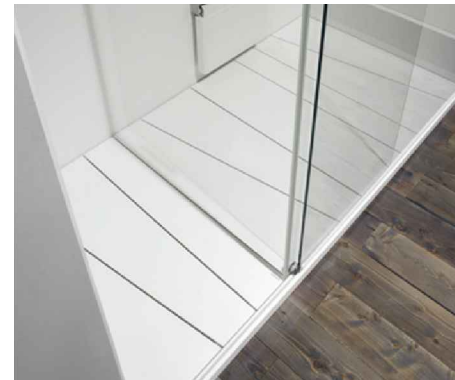

PIATTO:
ANTONIO LUPI - OX - dim. mm 780 x 1605 mm
corian