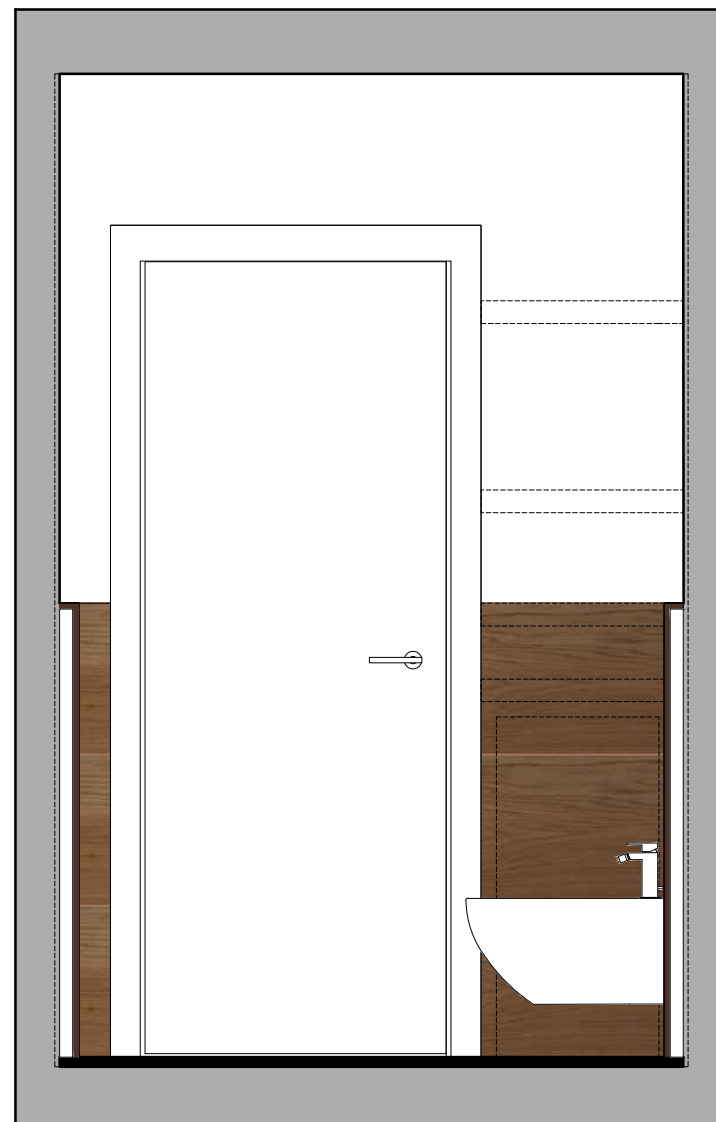

PORTA INTERNA

Portale/telaio di legno, posato in aderenza e complanare alla parete di cartongesso con bisellatura. Laccata bianca/rovere sbiancato o anta grezza per finitura a scelta

MANIGLIA

FUSITAL - serie AC 2 novantacinque - modello H327 - designer Antonio Citterio
ottone - dim. 133x45 mm - finiture cromosatin e oro

BROWN

HONEY

PARETI DOCCIA E VASCA (h. 2.10 mt):
PASTA BIANCA
ATLAS CONCORDE - serie Intensity - formato dim. mm 305x915x11.5
rettificato monocalibro con finitura lucida

AURORA

prospetto lato finestra - scala 1.20

prospetto lato porta - scala 1.20

DOCCIA

DOCCIA XL

VASCA

08

piante - scala 1.20

prospetto lato lavabo - scala 1.20

prospetto lato sanitari - scala 1.20