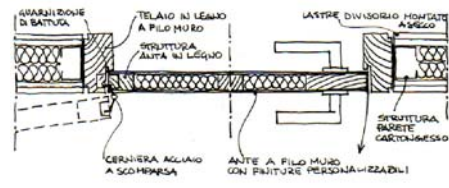

PIANO APPOGGIO LAVABO:
(SU MISURA)
dim. mm 450x1200x h. mm 700
spess. mm 60 - legno

S

STYLE

pianta - scala 1:100

PAVIMENTI

PARQUET

LISTONE GIORDANO - serie *Natural Genius* - MEDOC - listoni trapezoidali dim. 944x130/190x18.0 mm

PORTONCINO DI INGRESSO

Porta blindata con doppia lamiera di acciaio, serratura elettrica CISA, finitura interna personalizzabile

PORTA INTERNA

Portale/telaio di legno, posato in aderenza e complanare alla parete di cartongesso con bisellatura. Laccata bianca/rovere sbiancato o anta grezza per finitura a scelta