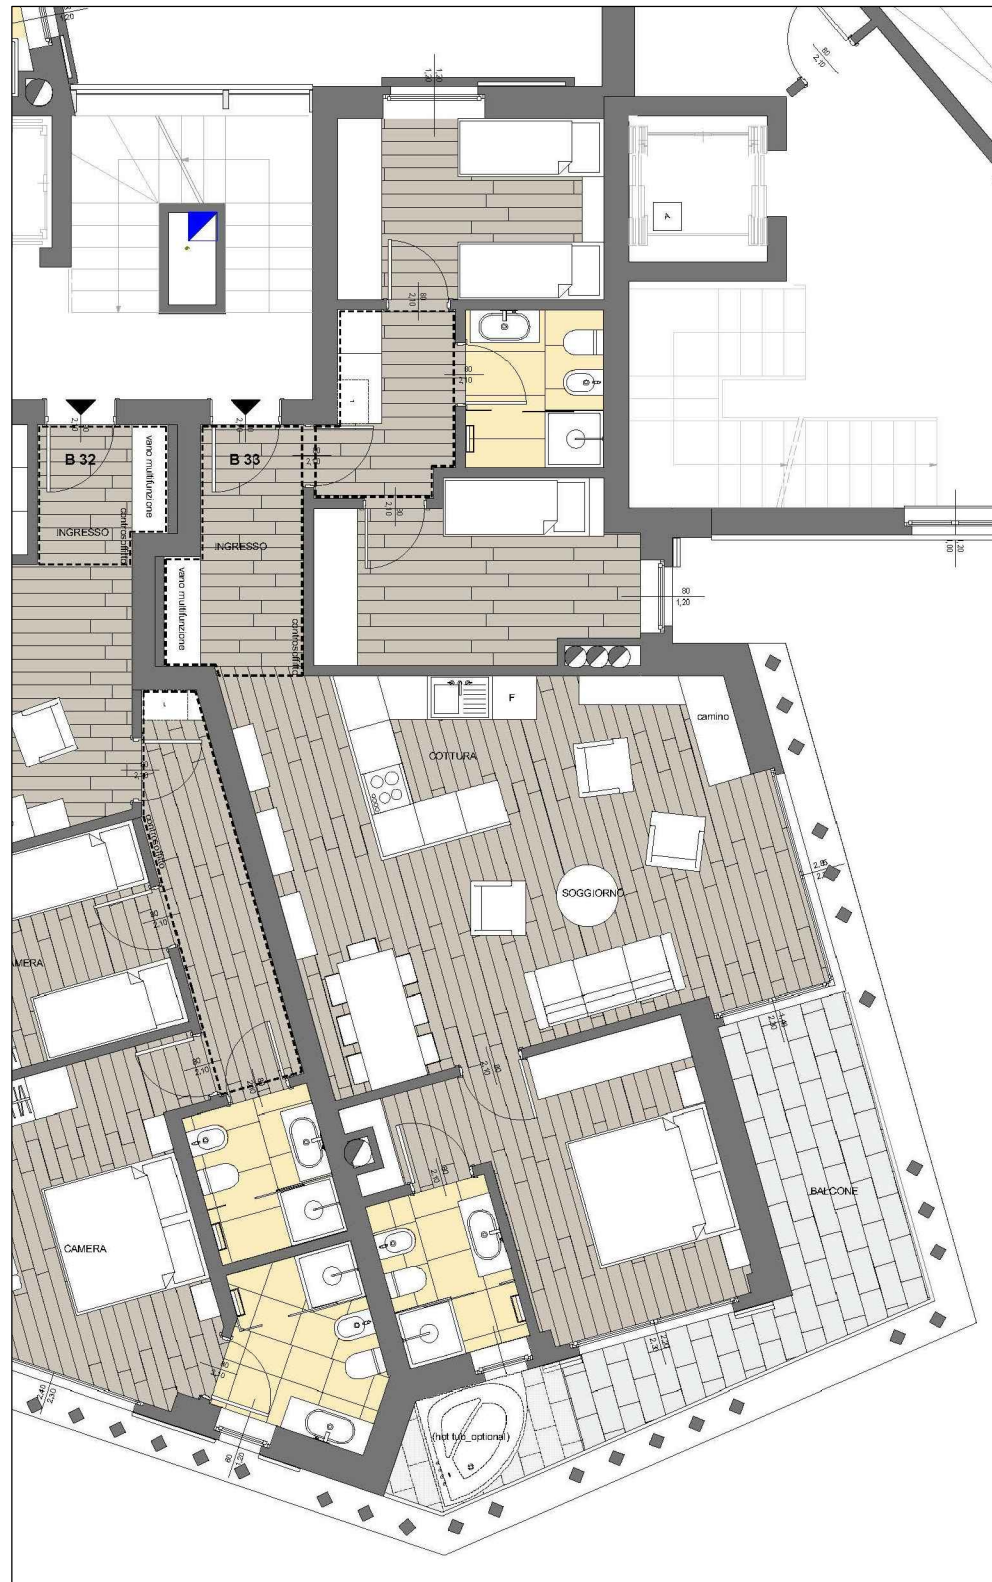

PIANO APPOGGIO LAVABO:
(SU MISURA)
dim. mm 450x1200x h. mm 700
spess. mm 60 - legno

S

STYLE

pianta - scala 1:100

PAVIMENTI

PARQUET

LISTONE GIORDANO - serie *Natural Genius* - MEDOC - listoni trapezoidali dim. 944x130/190x18.0 mm