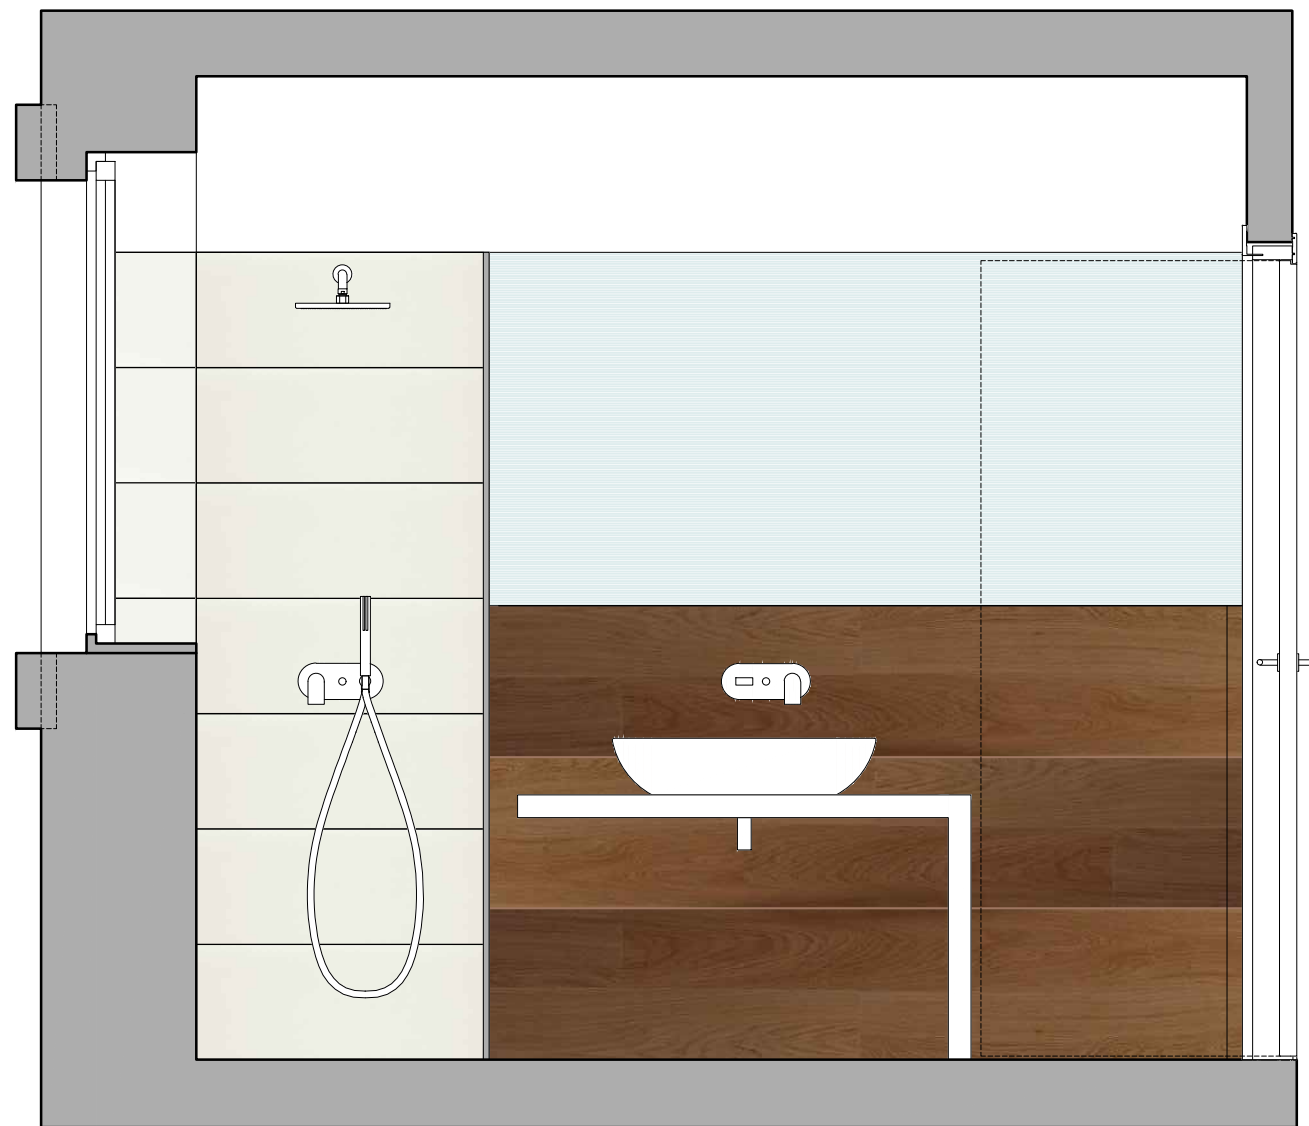

DOCCIA

DOCCIA XL

VASCA

05

piante - scala 1.20

prospetto lato lavabo - scala 1.20

prospetto lato sanitari - scala 1.20

RIVESTIMENTI PARETE
(da 1.20 / 2.00 mt a 2.60 mt):
GRASSELLO DI CALCE CERATO
tipo DECORLUX o similare - colore bianco