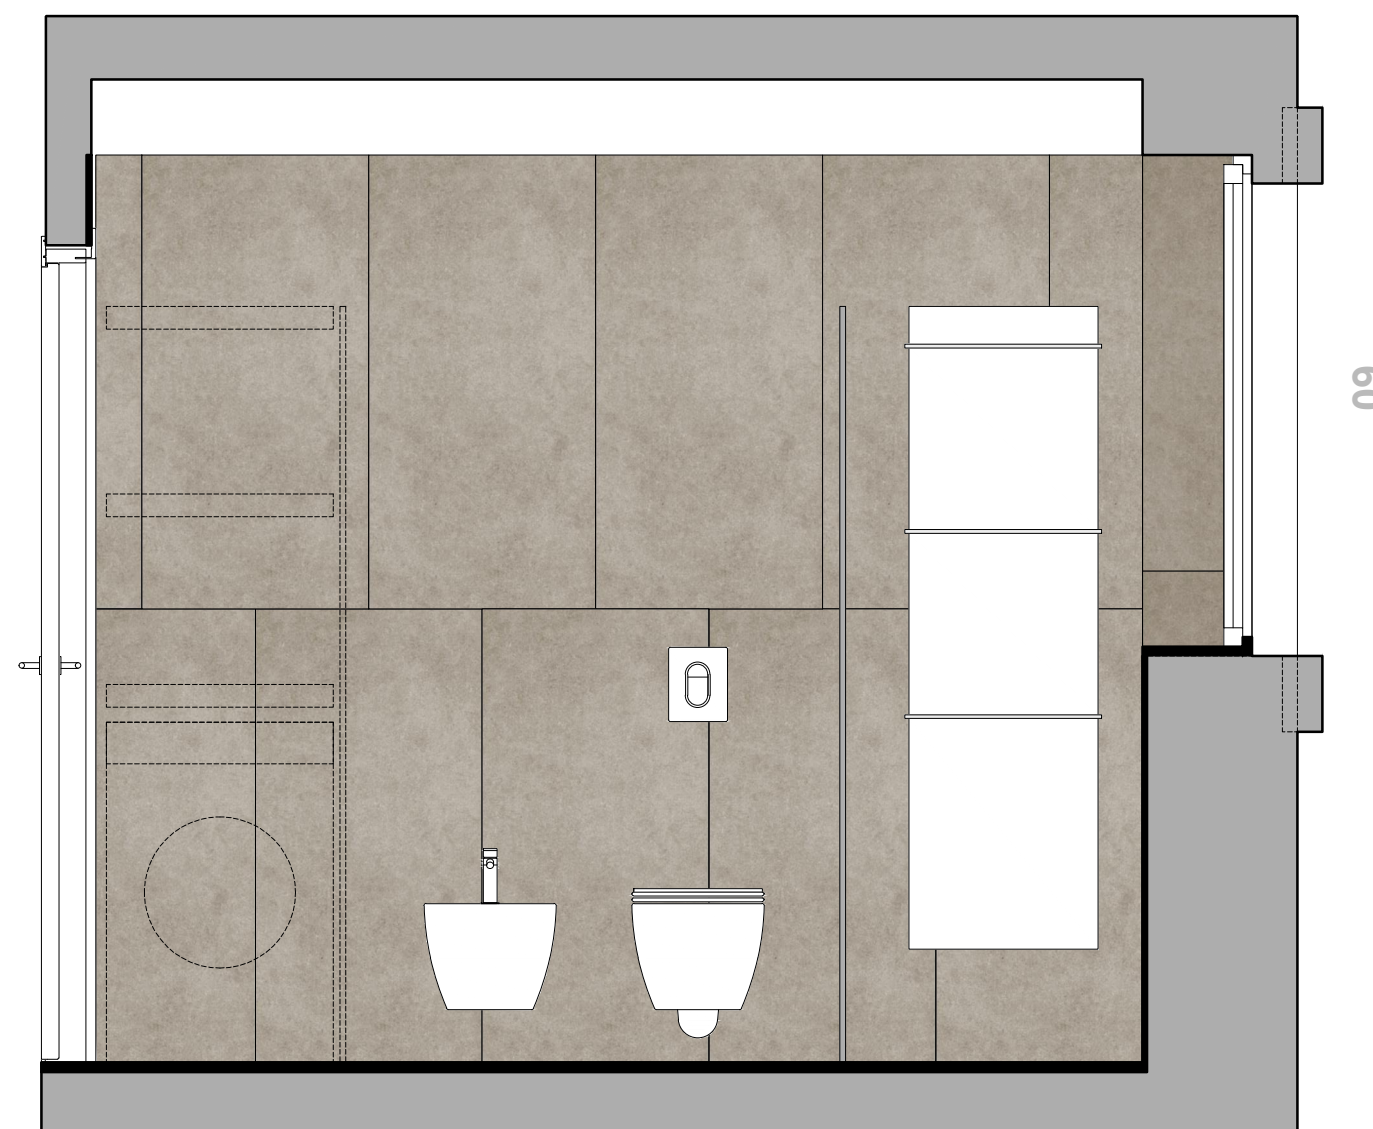

prospetto lato porta - scala 1.20

DOCCIA

DOCCIA XL

VASCA

08

piante - scala 1.20

prospetto lato lavabo - scala 1.20

prospetto lato sanitari - scala 1.20

prospetto lato finestra - scala 1.20

prospetto lato porta - scala 1.20

PAVIMENTO E PARETE (h. 2.40 mt)

GRES PORCELLANATO

RAGNO - serie *landscape* - formato dim. 600x1200x10.5 mm - rettificato con finitura opaca