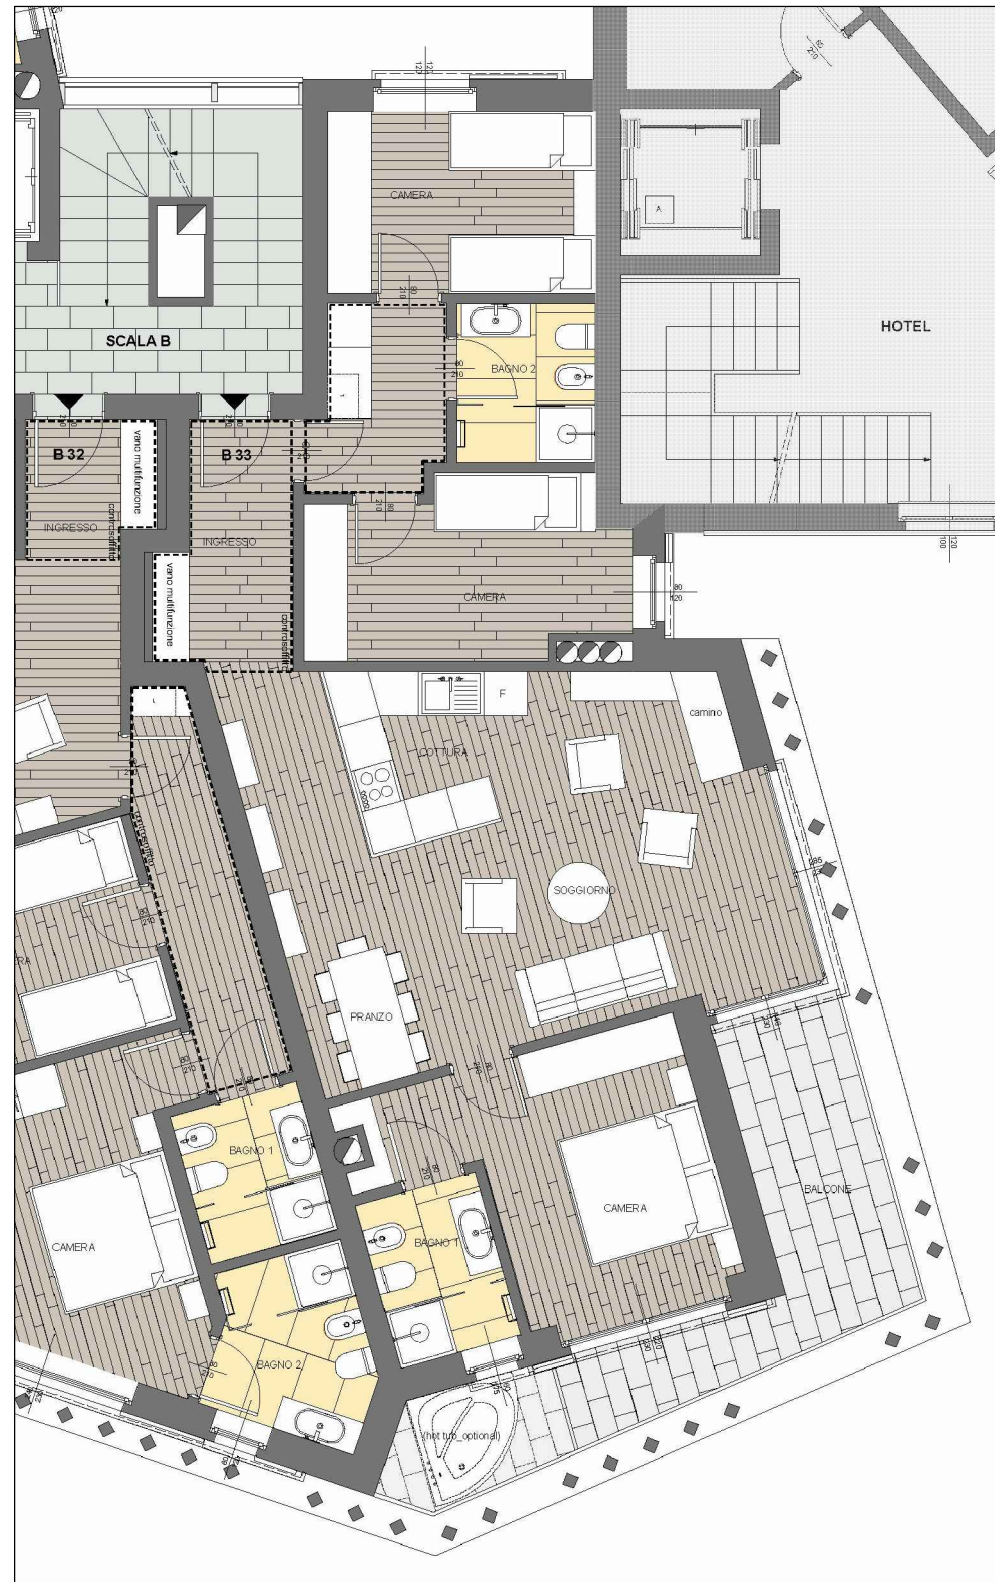

pianta - scala 1:100

PAVIMENTI

SANT'AGOSTINO - serie Nature - formato dim. 150/200x1200x10.0 mm - rettificato con finitura spazzolata