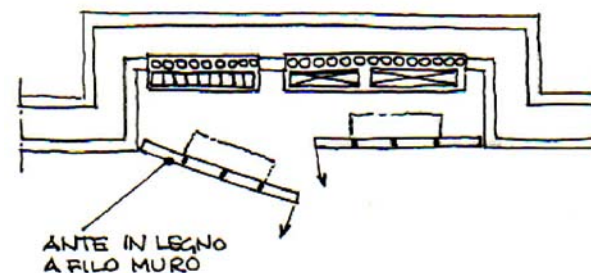

ARMADIO MULTIFUNZIONE

Centralina impianti, spogliatoio, charge point per Personal Devices (opzionale)