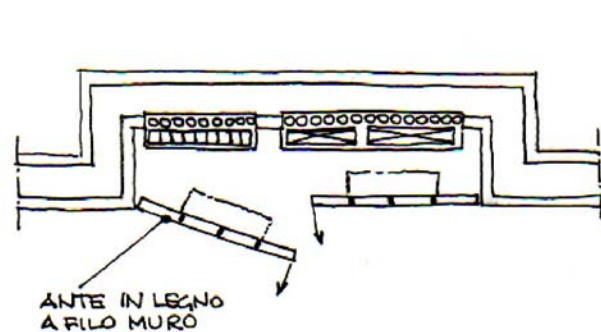

DOCCIA XL

ARMADIO MULTIFUNZIONE

Centralina impianti, spogliatoio, charge point per Personal Devices (opzionale)