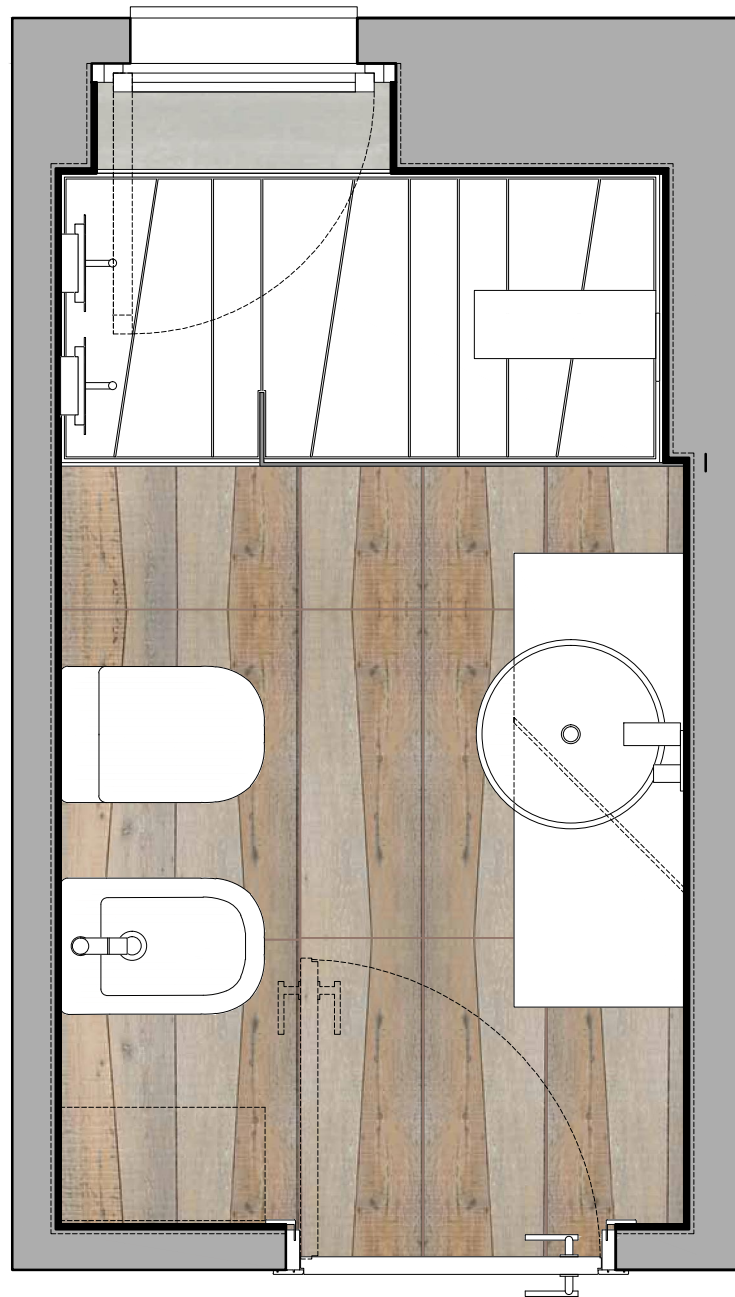

SCALE INTERNE DUPLEX

Gradini con mensole in acciaio completamente rivestite in legno

pianta - scala 1.20

prospetto lato finestra - scala 1.20

prospetto lato porta - scala 1.20

14

prospetto lato lavabo - scala 1.20