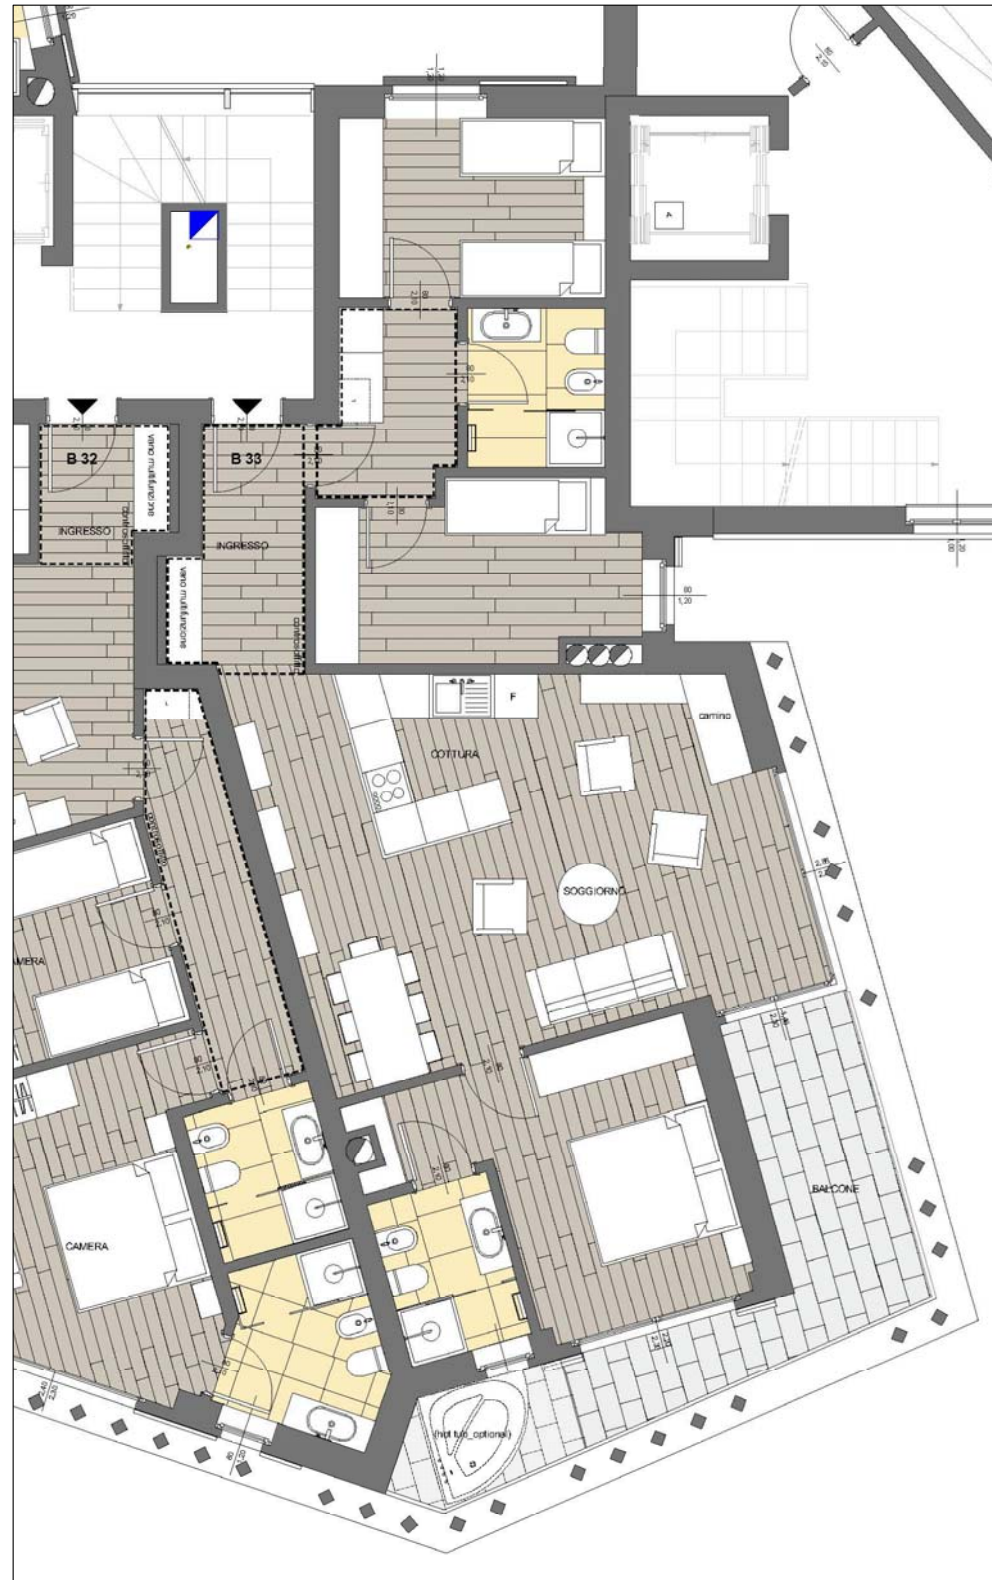

HYDROSCOPINO:
BELLOSTA CLASSICO - EQB Design
 (erogazione tipo doccia)
 acciaio inox

BOX DOCCIA:
ANTONIO LUPI - ISOLA
 vetro

TERMOARREDO:
ANTRAX - TESO dim. mm 250 x h.1700
 alluminio

LUXURY

pianta - scala 1:100