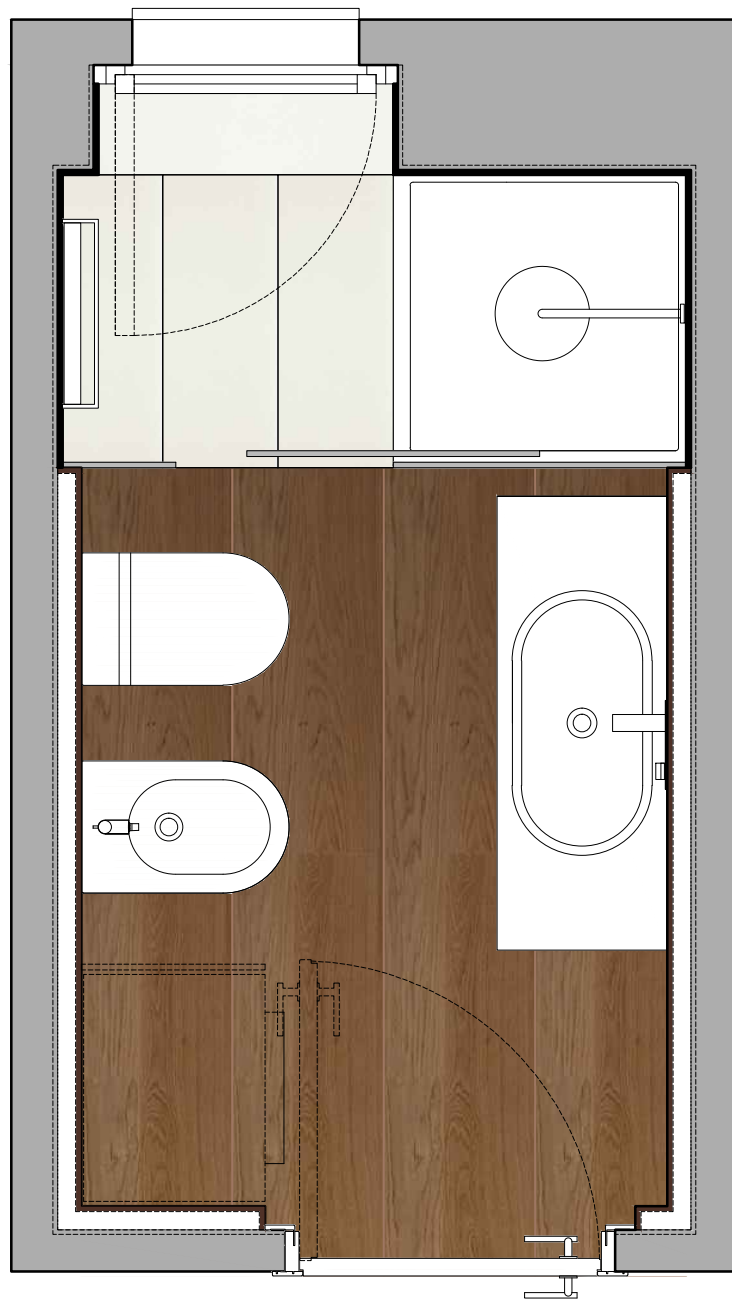

PORTA INTERNA

Portale/telaio di legno, posato in aderenza e complanare alla parete di cartongesso con bisellatura. Laccata bianca/rovere sbiancato o anta grezza per finitura a scelta

MANIGLIA

FUSITAL - serie AC 2 novantacinque - modello H327 - designer Antonio Citterio
ottone - dim. 133x45 mm - finiture cromosatin e oro

DOCCIA

DOCCIA XL

VASCA

05

piante - scala 1.20

prospetto lato lavabo - scala 1.20

prospetto lato sanitari - scala 1.20

RIVESTIMENTI PARETE
(da 1.20 / 2.00 mt a 2.60 mt):
GRASSELLO DI CALCE CERATO
tipo DECORLUX o similare - colore bianco