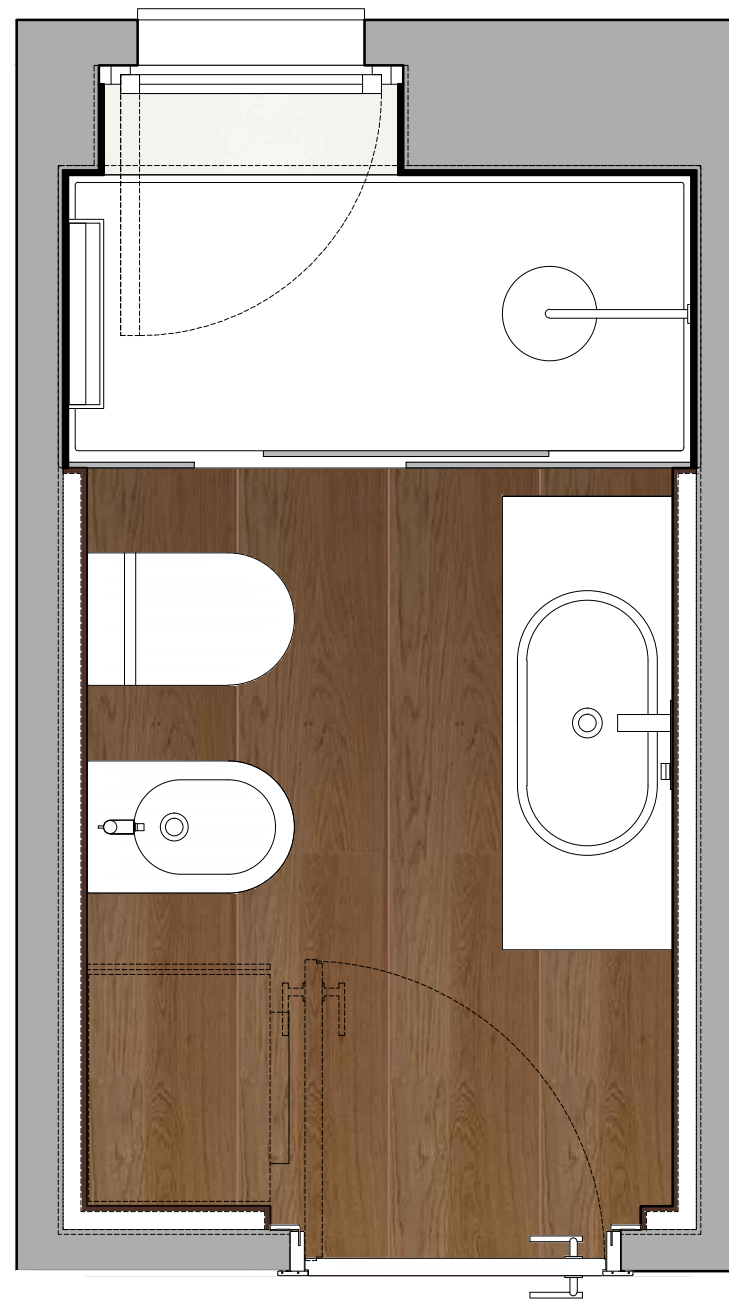

PORTA INTERNA

Portale/telaio di legno, posato in aderenza e complanare alla parete di cartongesso con bisellatura. Laccata bianca/rovere sbiancato o anta grezza per finitura a scelta

MANIGLIA

FUSITAL - serie AC 2 novantacinque - modello H327 - designer Antonio Citterio
ottone - dim. 133x45 mm - finiture cromosatin e oro

DOCCIA

DOCCIA XL

VASCA

05

piante - scala 1.20

prospetto lato lavabo - scala 1.20

prospetto lato sanitari - scala 1.20

RIVESTIMENTI PARETE
(da 1.20 / 2.00 mt a 2.60 mt):
GRASSELLO DI CALCE CERATO
tipo DECORLUX o similare - colore bianco