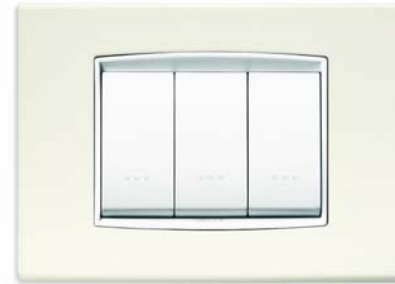

ZOCCOLINO

Di legno verniciato a smalto bianco o del colore della parete o con il materiale del pavimento. Da posare incassato a filo della seconda lastra di cartongesso.

CONTROSOFFITTO E LUCE INCASSATA

Illuminazione LED a rasomuro incassata nella controsoffittatura prevista in ingresso o nella zona notte

LUCE ESTERNA

ARES - CLARA - apparecchio a parete - alluminio pressofuso - LED mono o biemissione - dim. 460x100x106 mm

PLACCHE E FRUTTI ELETTRICI

VIMAR - serie EIKON - bright 20653.B01 - cornice color bianco artico - forma classic - tasto basculante bianco