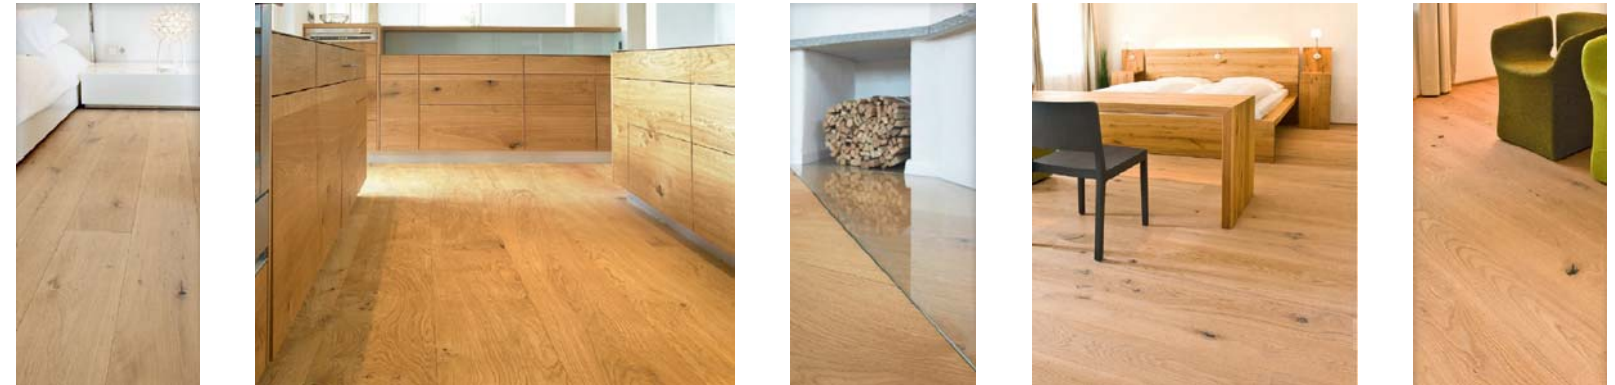

PAVIMENTI

PARQUET
MAFI - *serie Country* - Rovere spazzolato - listoni dim. 1800/2400x155/185/240x19.0 mm

finitura ad olio naturale