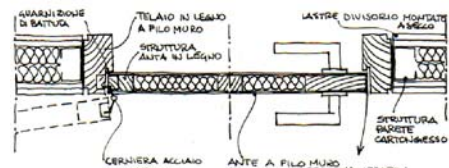

GRES PORCELLANATO
RAGNO - serie Landscape - formato dim. 600x1200x10,5 mm - rettificato con finitura opaca

antracite

sabbia

PORTONCINO DI INGRESSO

Porta blindata con doppia lamiera di acciaio, serratura elettrica CISA, finitura interna personalizzabile

PORTA INTERNA

Portale/telaio di legno, posato in aderenza e complanare alla parete di cartongesso con bisellatura. Laccata bianca/rovere sbiancato o anta grezza per finitura a scelta

MANIGLIA

FUSITAL - serie AC 2 novantacinque - modello H327 - designer Antonio Citterio
ottone - dim. 133x45 mm - finiture cromosatin e oro