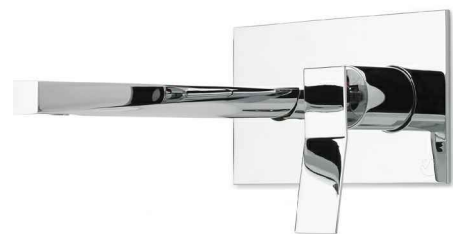

MISCELATORE LAVABO:
IB RUBINETTERIE - WAVE - MISCELATORE CON MANIGLIA
acciaio inox cromo