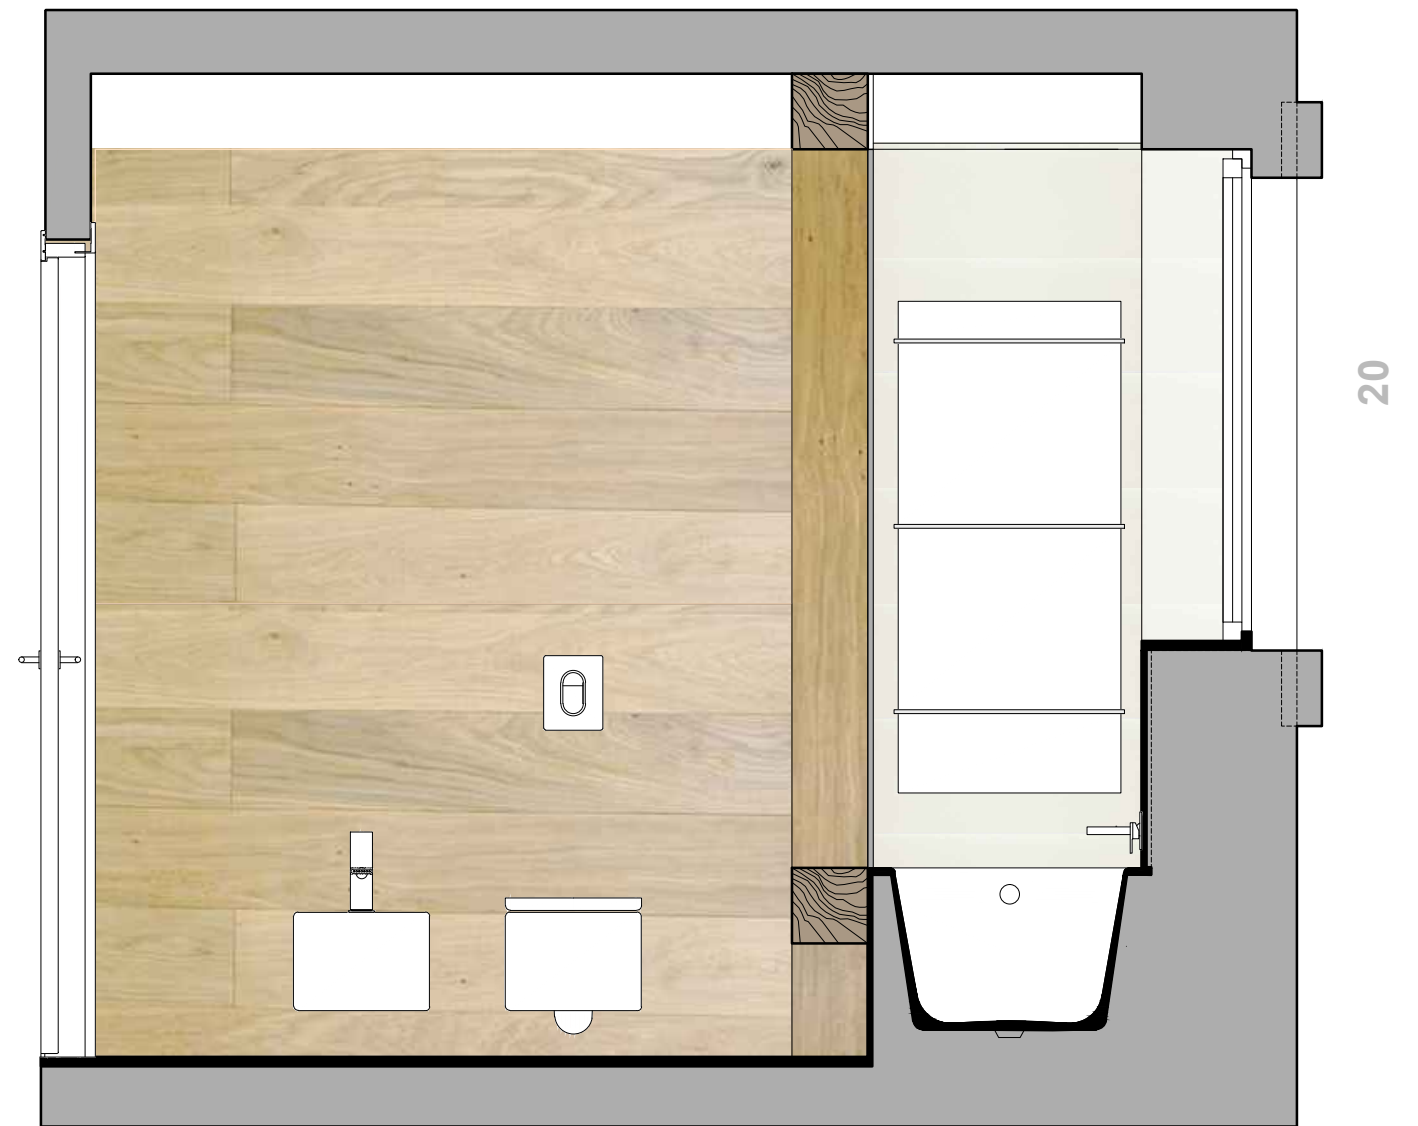

SCALE INTERNE DUPLEX

Struttura di acciaio piegata rivestita in legno all'estradosso e all'intradosso

pianta - scala 1.20

prospetto lato finestra - scala 1.20

prospetto lato porta - scala 1.20

19

prospetto lato lavabo - scala 1.20

prospetto lato sanitari - scala 1.20

PAVIMENTO E PARETI (h. 1.20 mt):

PARQUET
MAFI - serie Country - Rovere spazzolato - finitura a olio naturale
 listoni dim. 1800/2400 x 155/185/240 spess.19 mm - strato nobile 3.5 mm