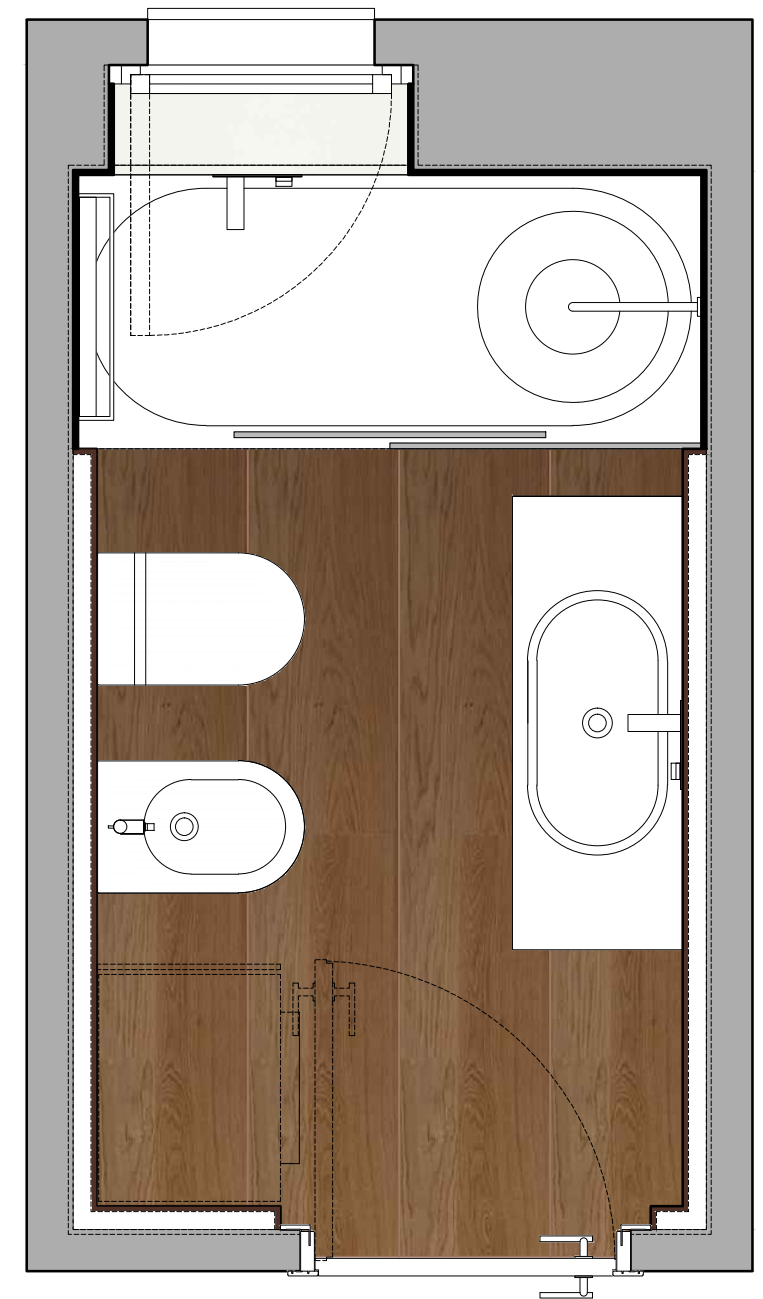

DOCCIA

DOCCIA XL

VASCA

05

piante - scala 1.20

prospetto lato lavabo - scala 1.20

prospetto lato sanitari - scala 1.20

RIVESTIMENTI PARETE
(da 1.20 / 2.00 mt a 2.60 mt):
GRASSELLO DI CALCE CERATO
tipo DECORLUX o similare - colore bianco