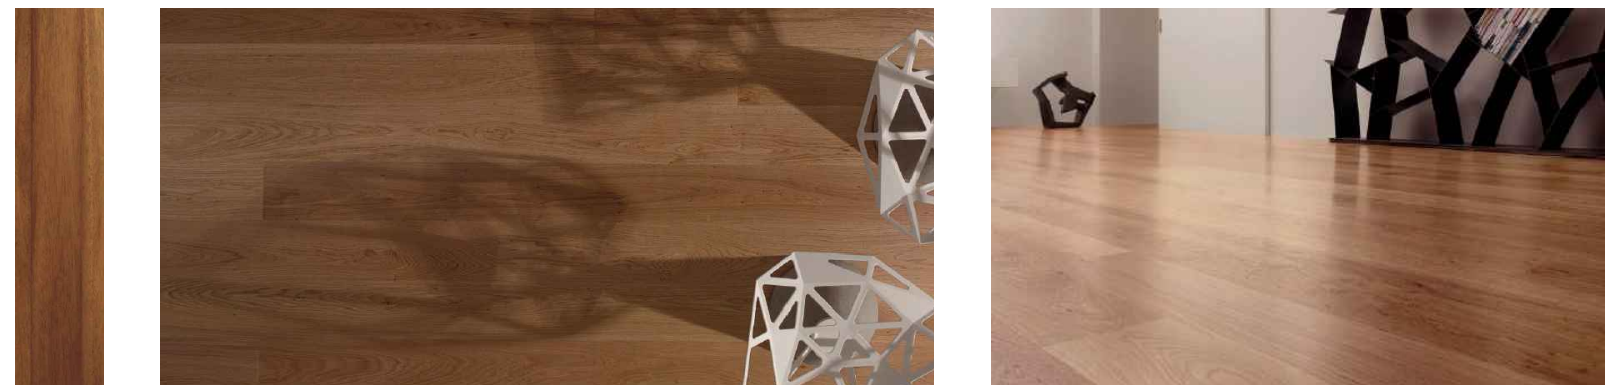

PAVIMENTI

PARQUET

LISTONE GIORDANO - serie Classic - Rovere - listoni dim. 1200/2100x140x12.5 mm

finitura Invisible Touch

PARQUET

PARQUETERIE BERRICHONNE - Serie Monolama - Basic 150 - Camargue #05 - listoni dim. 610/800/1000/1200x150x15 mm spessore, strato nobile 3.5 mm