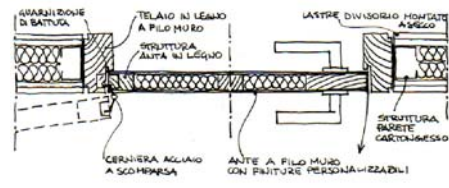

grey

corten

PORTONCINO DI INGRESSO

Porta blindata con doppia lamiera di acciaio, serratura elettrica CISA, finitura interna personalizzabile

PORTA INTERNA

Portale/telaio di legno, posato in aderenza e complanare alla parete di cartongesso con bisellatura. Laccata bianca/rovere sbiancato o anta grezza per finitura a scelta