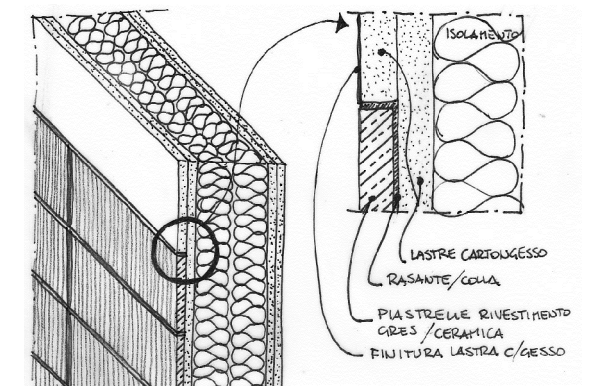

GRES PORCELLANATO
CERAMICA SANT'AGOSTINO - serie Ferro - formato dim. mm 600x1200x10 - rettificato

GREY

CORTEN

SPECCCHIO:

EXTRACHIARO
 dim. mm 600x1200

EXTRACHIARO

LAVABO:
ANTONIO LUPI - URNA - dim. diametro 500x h 235 mm
 cristalplant - sink