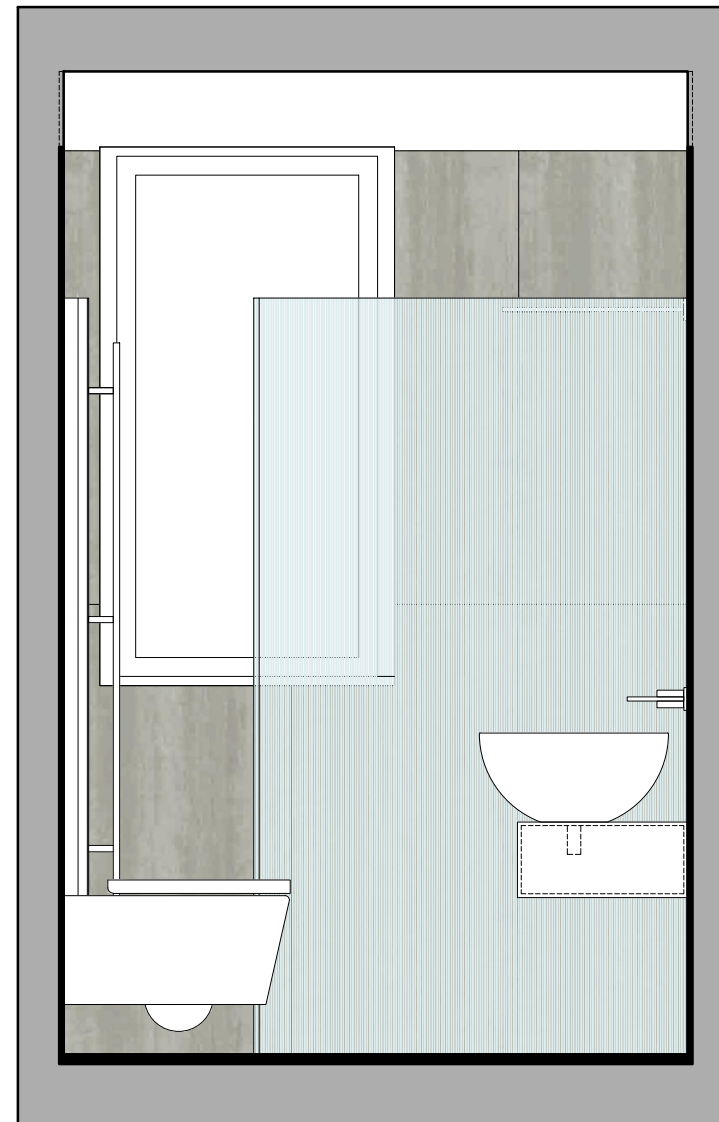

PORTA INTERNA

Portale/telaio di legno, posato in aderenza e complanare alla parete di cartongesso con bisellatura. Laccata bianca/rovere sbiancato o anta grezza per finitura a scelta

MANIGLIA

FUSITAL - serie AC 2 novantacinque - modello H327 - designer Antonio Citterio
ottone - dim. 133x45 mm - finiture cromosatin e oro

LUCE ESTERNA

ARES - CLARA - apparecchio da esterni per installazione a parete - corpo in alluminio pressofuso - corpi illuminanti a LED mono o biemissione - dim. 460x100x106 mm

PLACCHE E FRUTTI ELETTRICI

SCALE INTERNE DUPLEX

Gradini con mensole in acciaio completamente rivestite in legno

pianta - scala 1.20

prospetto lato finestra - scala 1.20

prospetto lato porta - scala 1.20

14

prospetto lato lavabo - scala 1.20