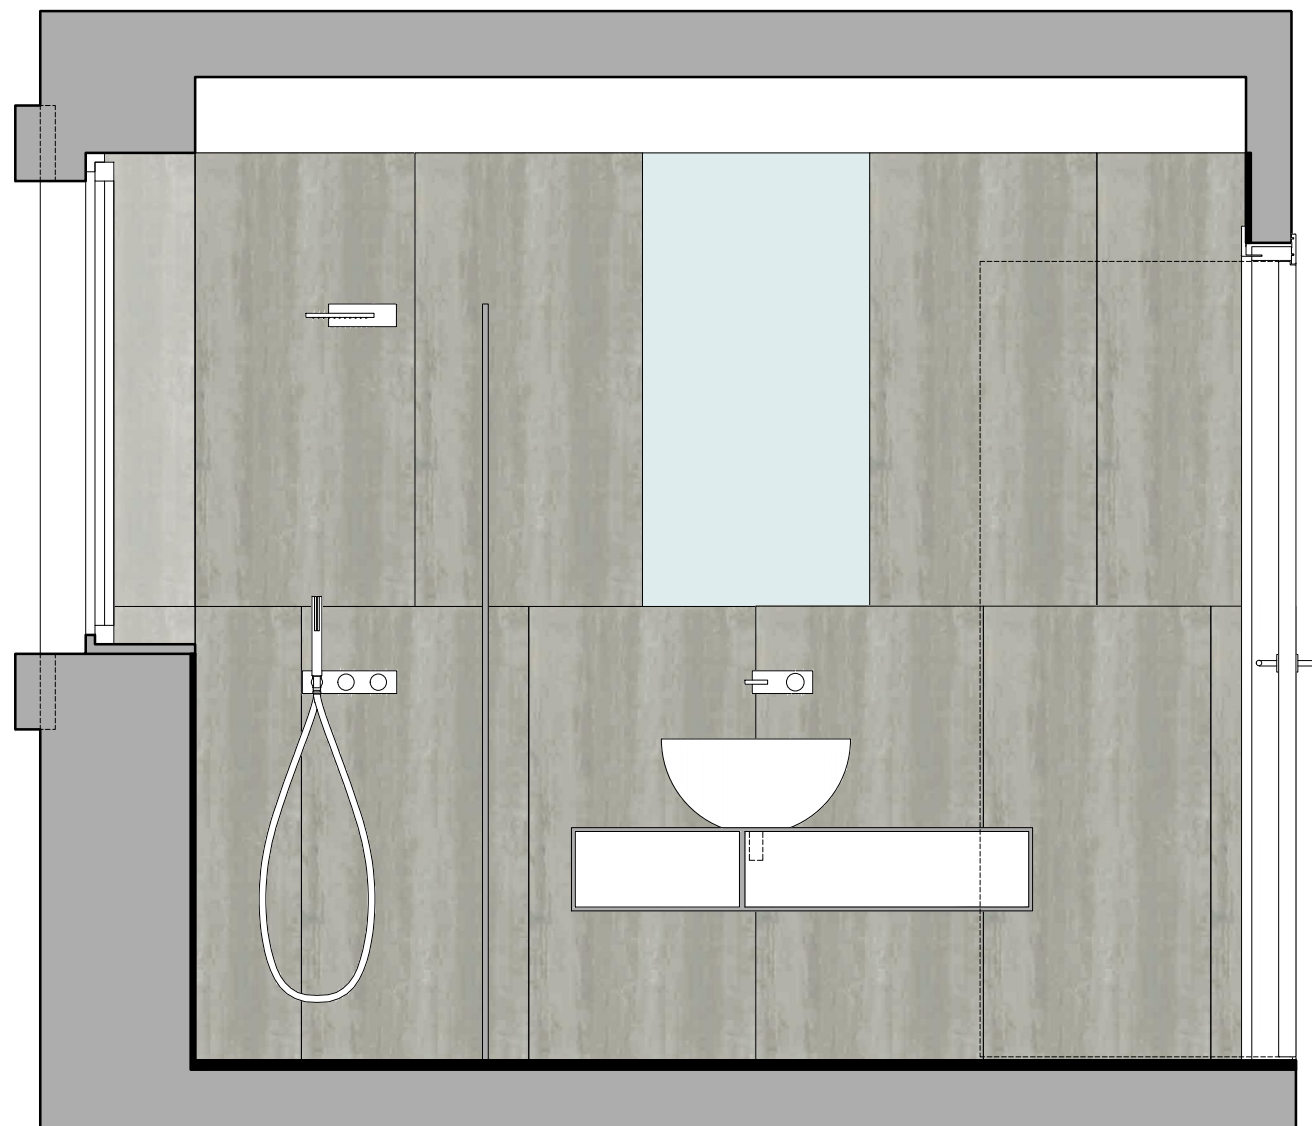

SCALE INTERNE DUPLEX

Gradini con mensole in acciaio completamente rivestite in legno

pianta - scala 1.20

prospetto lato finestra - scala 1.20

prospetto lato porta - scala 1.20

14

prospetto lato lavabo - scala 1.20

prospetto lato sanitari - scala 1.20

PAVIMENTO:

PARQUET
LISTONE GIORDANO - serie Natural Genius - Rovere Fontaines
 listoni trapezi dim. mm 944/130/190x18 - strato nobile 3.5mm

MEDOC #2

MEDOC #3

PARETE (h. 2.40 mt):

GRES PORCELLANATO
CERAMICA SANT'AGOSTINO - serie Ferro - formato dim. mm 600x1200x10 - rettificato

GREY

CORTEN

SPECCCHIO:

EXTRACHIARO
 dim. mm 600x1200

EXTRACHIARO

LAVABO:
ANTONIO LUPI - URNA - dim. diametro 500x h 235 mm
 cristalplant - sink