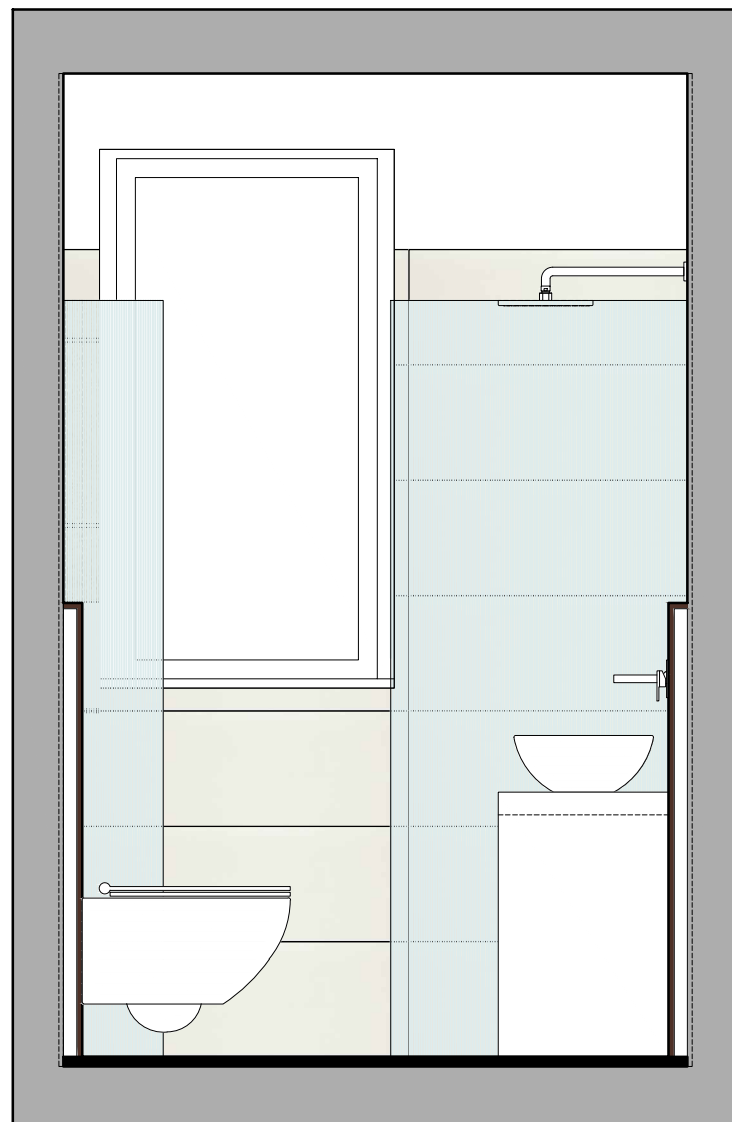

PORTA INTERNA

Portale/telaio di legno, posato in aderenza e complanare alla parete di cartongesso con bisellatura. Laccata bianca/rovere sbiancato o anta grezza per finitura a scelta

MANIGLIA

FUSITAL - serie AC 2 novantacinque - modello H327 - designer Antonio Citterio
ottone - dim. 133x45 mm - finiture cromosatin e oro

BROWN

HONEY

PARETI DOCCIA E VASCA (h. 2.10 mt):
PASTA BIANCA
ATLAS CONCORDE - serie Intensity - formato dim. mm 305x915x11.5
rettificato monocalibro con finitura lucida

AURORA

prospetto lato finestra - scala 1.20

prospetto lato porta - scala 1.20

DOCCIA

DOCCIA XL

VASCA

08

piante - scala 1.20

prospetto lato lavabo - scala 1.20

prospetto lato sanitari - scala 1.20