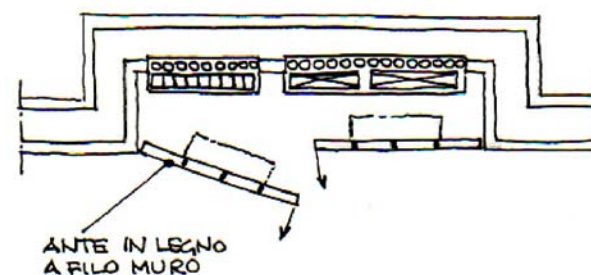

LUCE ESTERNA

ARES - CLARA - apparecchio da esterni per installazione a parete - corpo in alluminio pressofuso - corpi illuminanti a LED mono o biemissione - dim. 460x100x106 mm

PLACCHE E FRUTTI ELETTRICI

SCALE INTERNE DUPLEX

Struttura di acciaio piegata rivestita in legno all'estradosso e all'intradosso

pianta - scala 1.20

prospetto lato finestra - scala 1.20

prospetto lato porta - scala 1.20

19

prospetto lato lavabo - scala 1.20