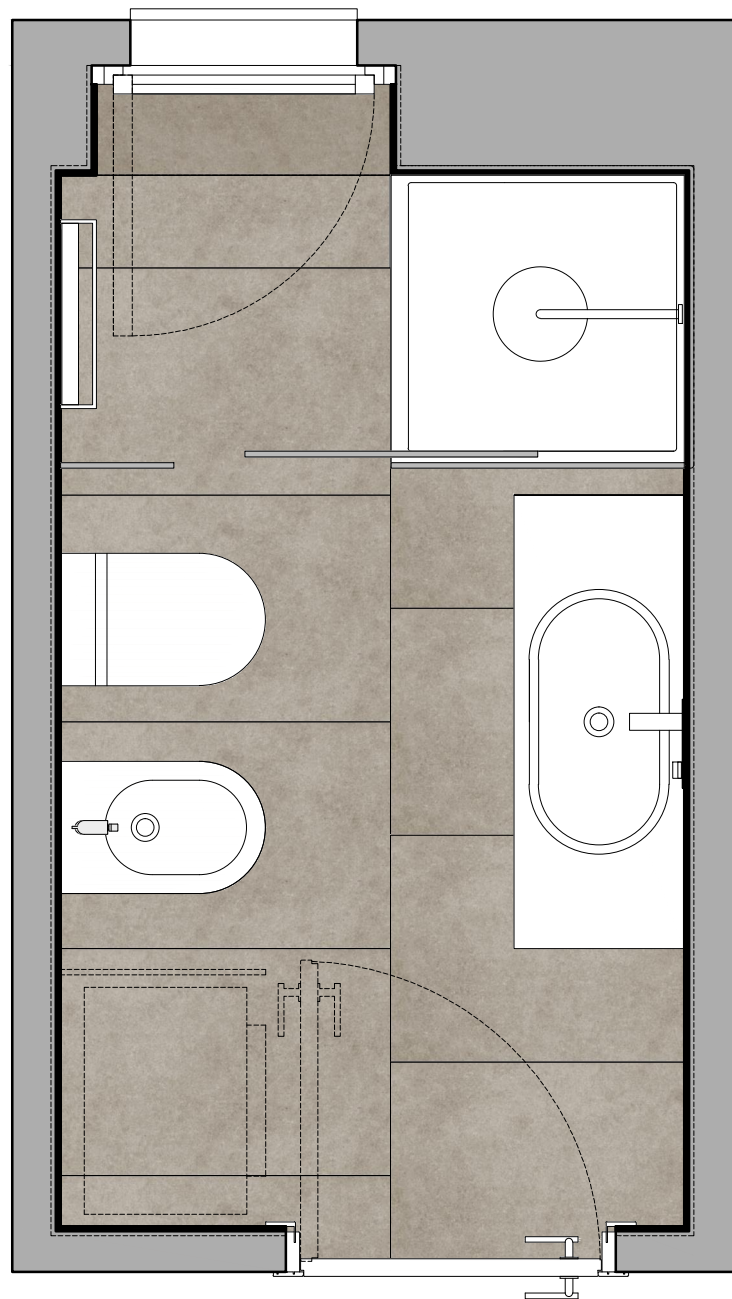

PORTA INTERNA

Portale/telaio di legno, posato in aderenza e complanare alla parete di cartongesso con bisellatura. Laccata bianca/rovere sbiancato o anta grezza per finitura a scelta

MANIGLIA

FUSITAL - serie AC 2 novantacinque - modello H327 - designer Antonio Citterio
ottone - dim. 133x45 mm - finiture cromosatin e oro

DOCCIA

DOCCIA XL

VASCA

05

piante - scala 1.20

prospetto lato lavabo - scala 1.20

prospetto lato sanitari - scala 1.20

RIVESTIMENTI PARETE
(da 1.20 / 2.00 mt a 2.60 mt):
GRASSELLO DI CALCE CERATO
tipo DECORLUX o similare - colore bianco

BROWN

HONEY

PARETI DOCCIA E VASCA (h. 2.10 mt):
PASTA BIANCA
ATLAS CONCORDE - serie Intensity - formato dim. mm 305x915x11.5
rettificato monocalibro con finitura lucida

AURORA

prospetto lato finestra - scala 1.20

prospetto lato porta - scala 1.20

DOCCIA

DOCCIA XL

VASCA

08

piante - scala 1.20

prospetto lato lavabo - scala 1.20

prospetto lato sanitari - scala 1.20