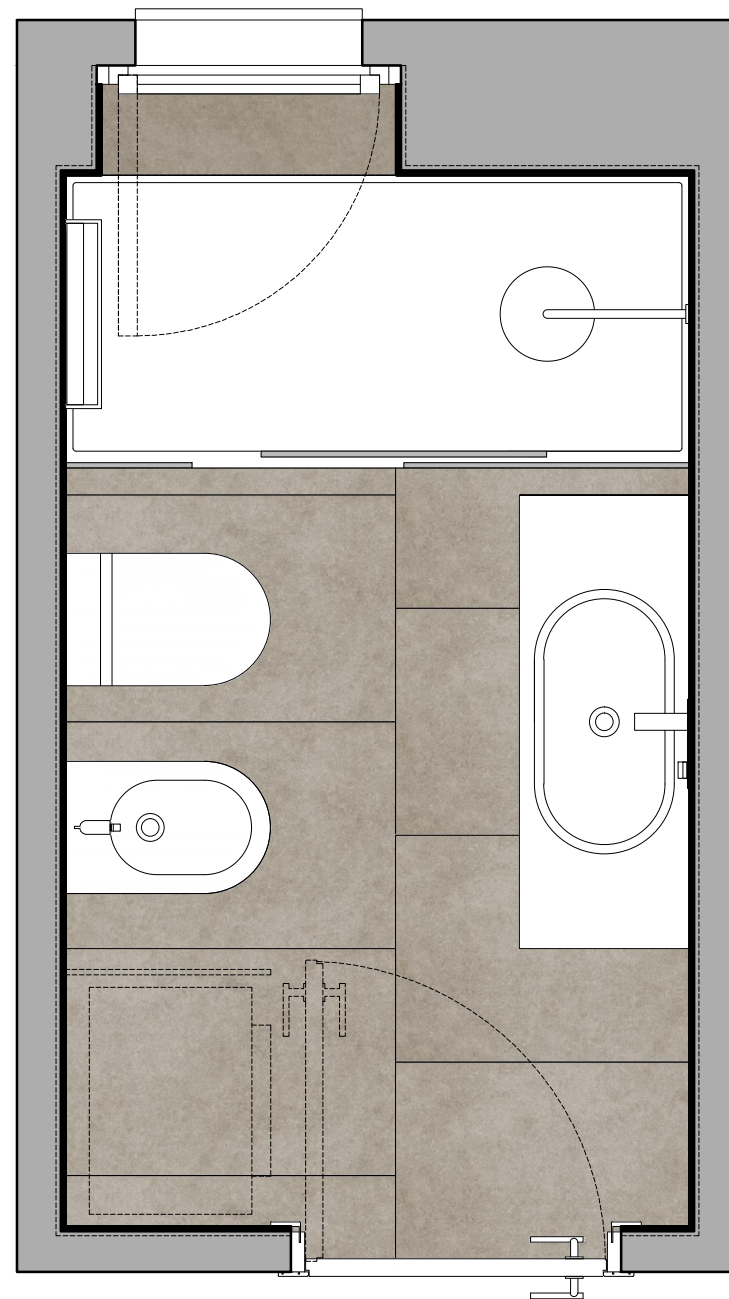

PORTA INTERNA

Portale/telaio di legno, posato in aderenza e complanare alla parete di cartongesso con bisellatura. Laccata bianca/rovere sbiancato o anta grezza per finitura a scelta

MANIGLIA

FUSITAL - serie AC 2 novantacinque - modello H327 - designer Antonio Citterio
ottone - dim. 133x45 mm - finiture cromosatin e oro

DOCCIA

DOCCIA XL

VASCA

05

piante - scala 1.20

prospetto lato lavabo - scala 1.20

prospetto lato sanitari - scala 1.20

RIVESTIMENTI PARETE
(da 1.20 / 2.00 mt a 2.60 mt):
GRASSELLO DI CALCE CERATO
tipo DECORLUX o similare - colore bianco

BROWN

HONEY

PARETI DOCCIA E VASCA (h. 2.10 mt):
PASTA BIANCA
ATLAS CONCORDE - serie Intensity - formato dim. mm 305x915x11.5
rettificato monocalibro con finitura lucida

AURORA

prospetto lato finestra - scala 1.20

prospetto lato porta - scala 1.20

DOCCIA

DOCCIA XL

VASCA

08

piante - scala 1.20

prospetto lato lavabo - scala 1.20

prospetto lato sanitari - scala 1.20