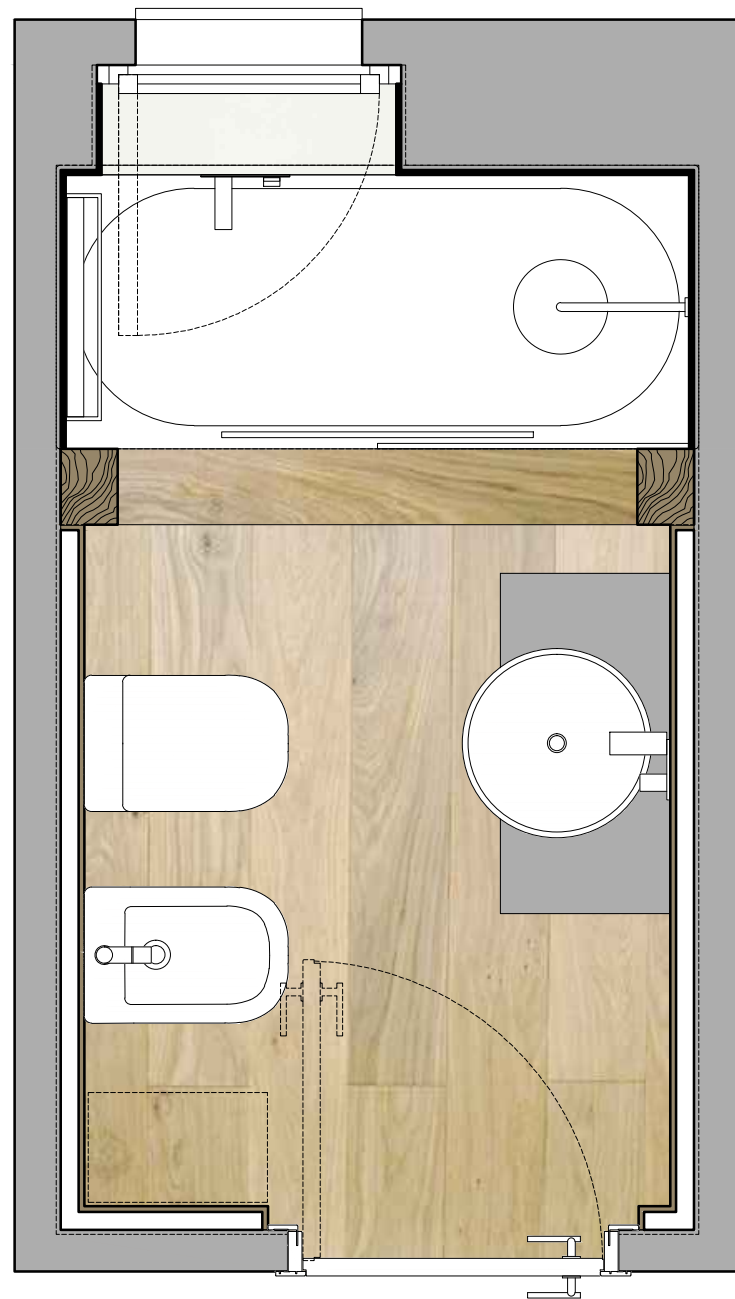

SCALE INTERNE DUPLEX

Struttura di acciaio piegata rivestita in legno all'estradosso e all'intradosso

pianta - scala 1.20

prospetto lato finestra - scala 1.20

prospetto lato porta - scala 1.20

19

prospetto lato lavabo - scala 1.20