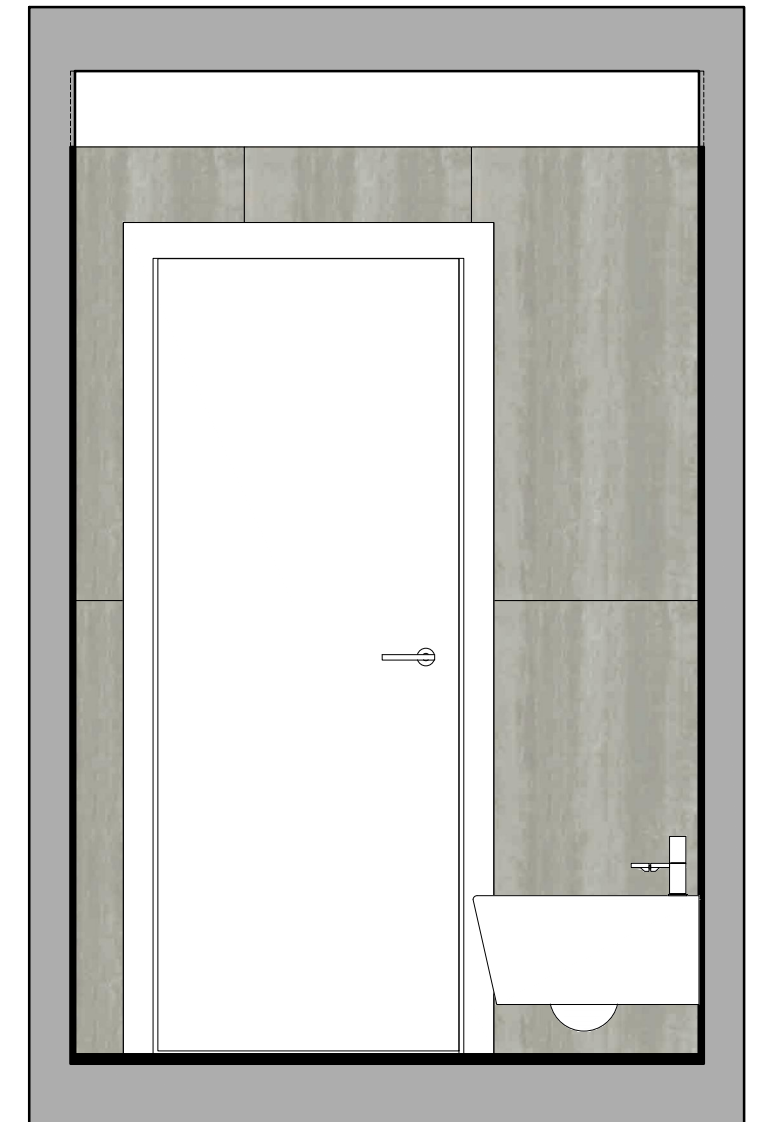

SCALE INTERNE DUPLEX

Gradini con mensole in acciaio completamente rivestite in legno

pianta - scala 1.20

prospetto lato finestra - scala 1.20

prospetto lato porta - scala 1.20

14

prospetto lato lavabo - scala 1.20