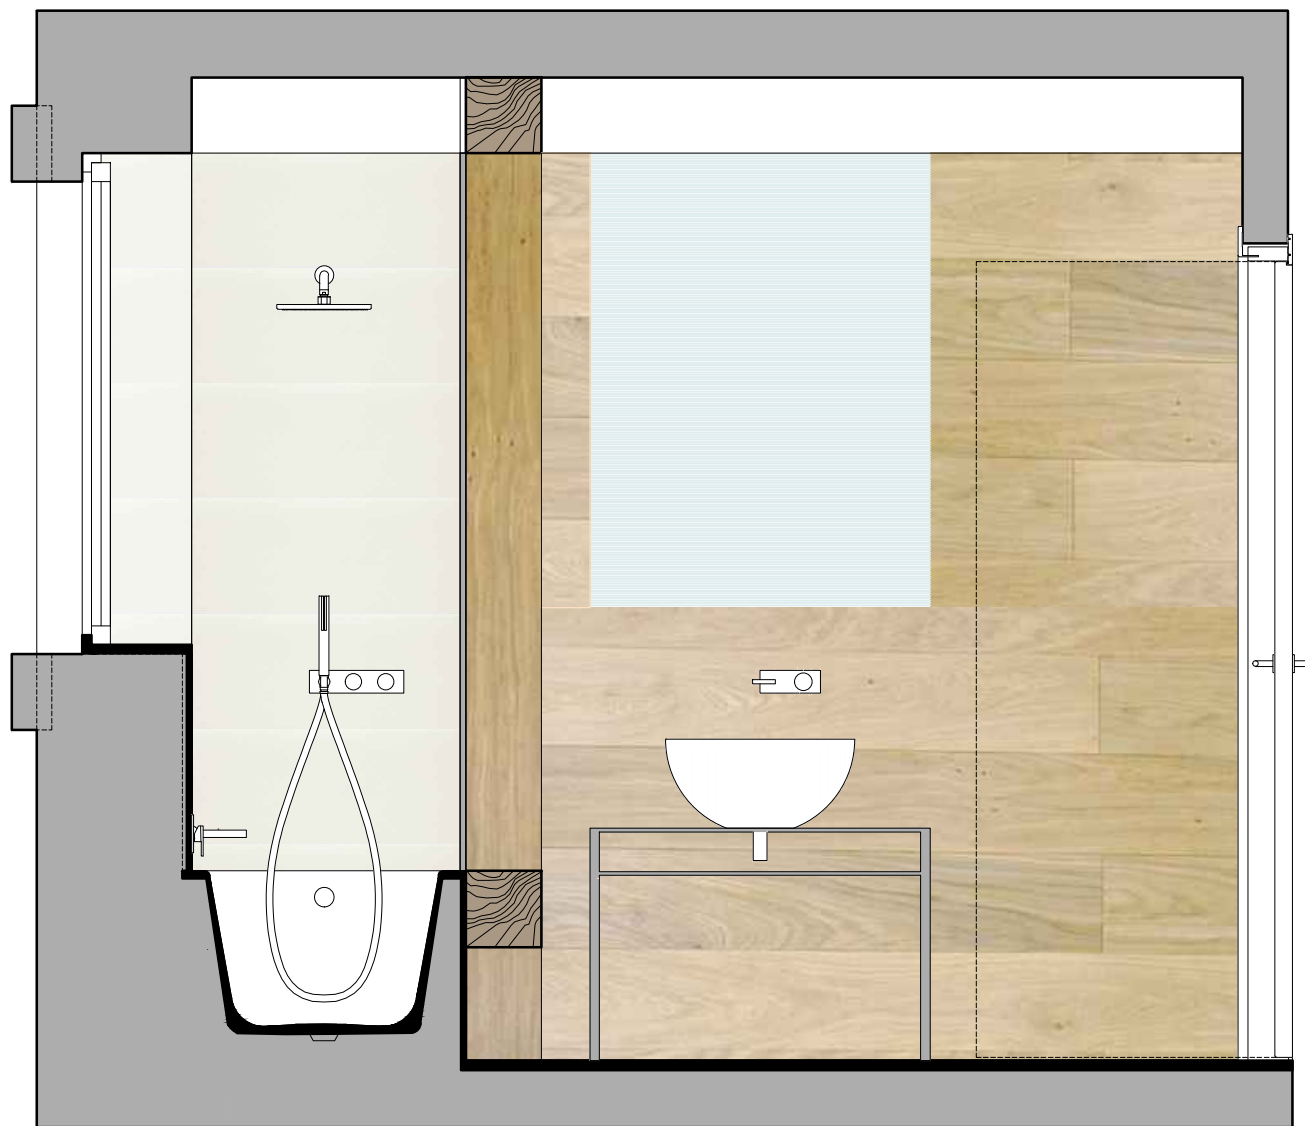

SCALE INTERNE DUPLEX

Struttura di acciaio piegata rivestita in legno all'estradosso e all'intradosso

pianta - scala 1.20

prospetto lato finestra - scala 1.20

prospetto lato porta - scala 1.20

19

prospetto lato lavabo - scala 1.20

prospetto lato sanitari - scala 1.20

PAVIMENTO E PARETI (h. 1.20 mt):

PARQUET
MAFI - serie Country - Rovere spazzolato - finitura a olio naturale
 listoni dim. 1800/2400 x 155/185/240 spess.19 mm - strato nobile 3.5 mm

BIANCO

SPECCCHIO:

EXTRACHIARO
 posa a filo rivestimento - dim. 2000 x 1200 mm

LAVABO:
ANTONIO LUPI - URNA - dim. diametro 500x h 235 mm
 cristallplant - sink

VASI SOSPESI:
ANTONIO LUPI - KOMODO - dim. 360x540
 ceramica