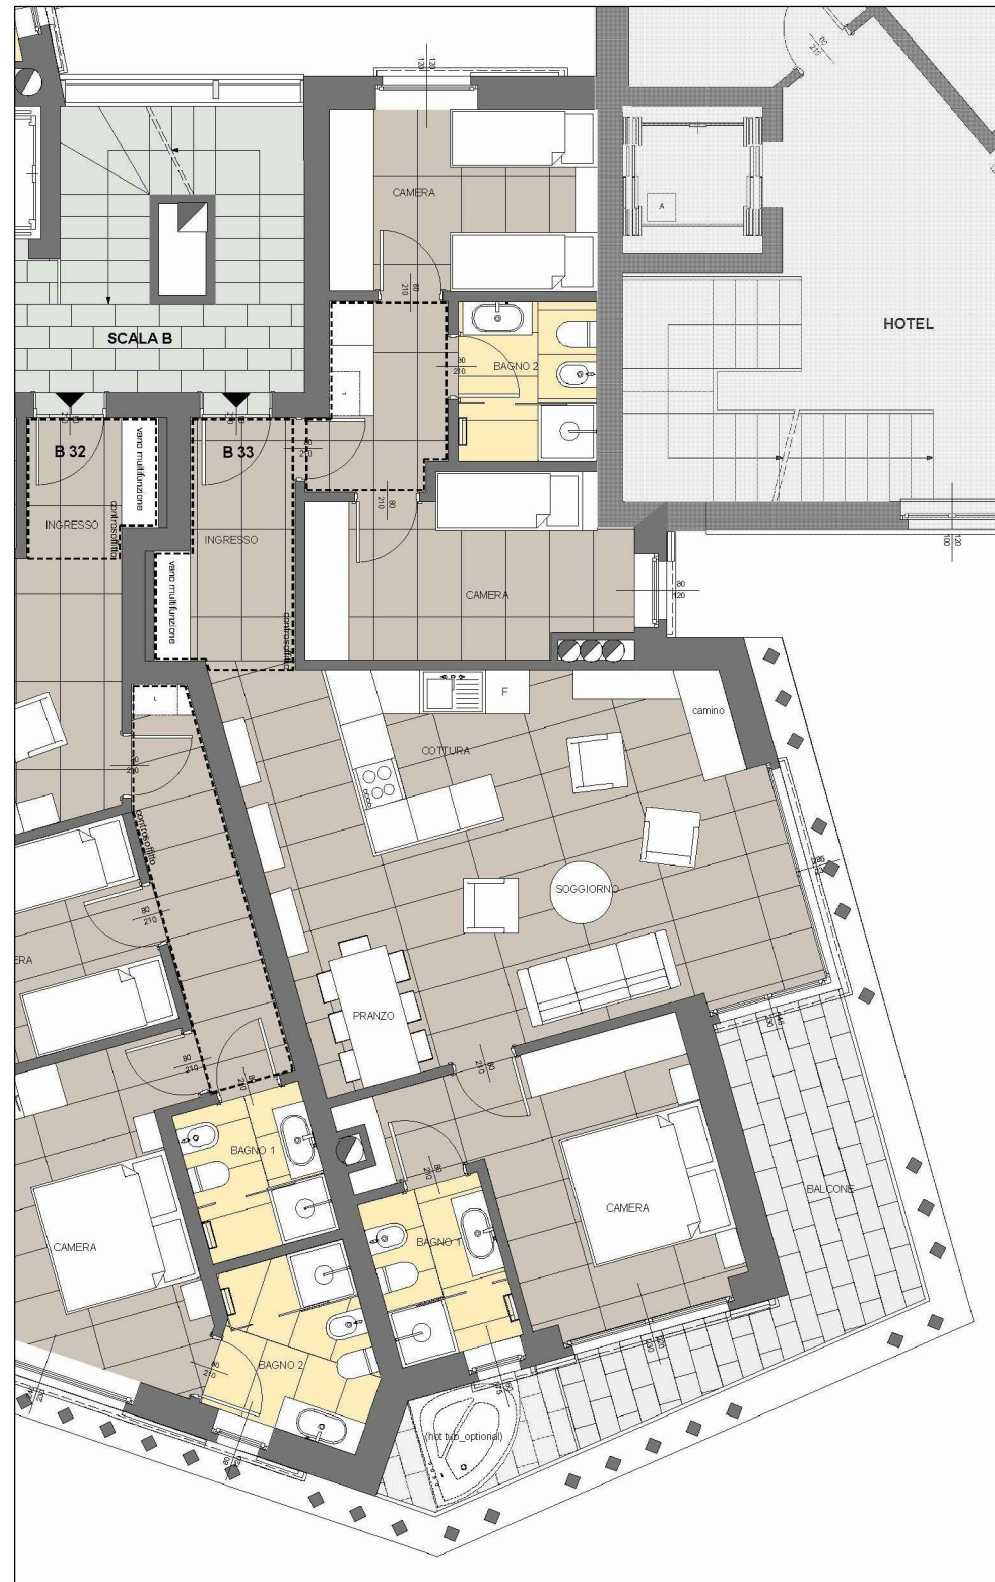

finitura oleonature

pianta - scala 1:100

PAVIMENTI

SANT'AGOSTINO - serie Nature - formato dim. 150/200x1200x10.0 mm - rettificato con finitura spazzolata

honey

brown

pianta - scala 1:100

PAVIMENTI