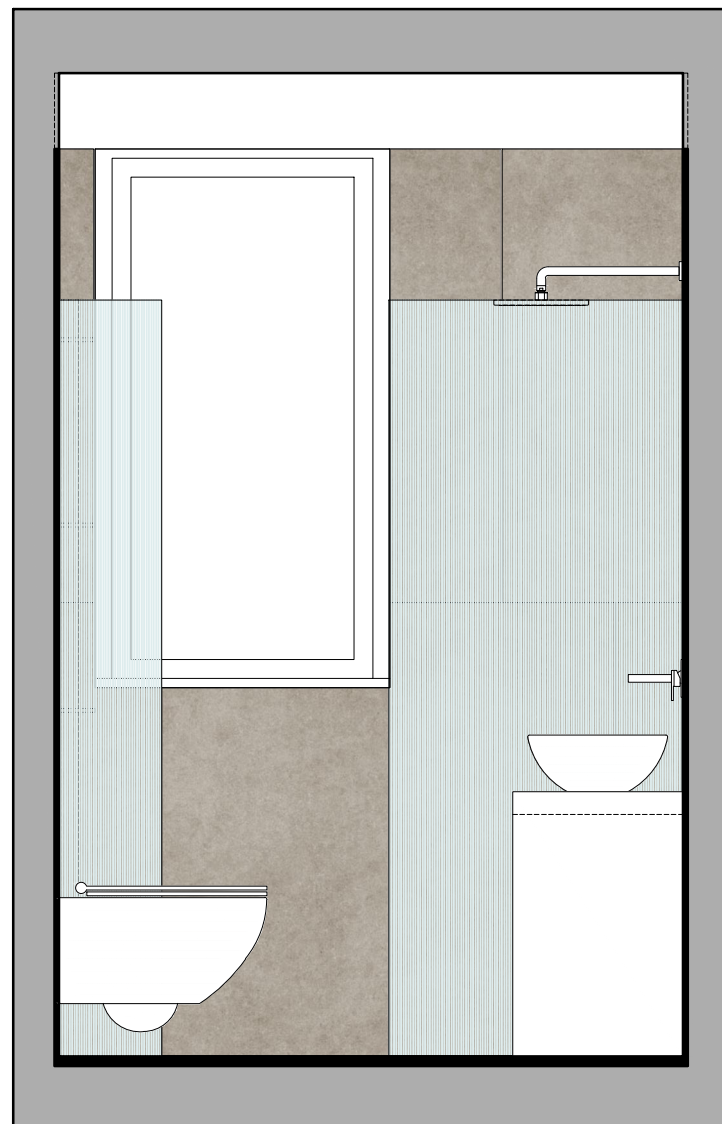

BROWN

HONEY

PARETI DOCCIA E VASCA (h. 2.10 mt):
PASTA BIANCA
ATLAS CONCORDE - serie Intensity - formato dim. mm 305x915x11.5
rettificato monocalibro con finitura lucida

AURORA

prospetto lato finestra - scala 1.20

prospetto lato porta - scala 1.20

DOCCIA

DOCCIA XL

VASCA

08

piante - scala 1.20

prospetto lato lavabo - scala 1.20

prospetto lato sanitari - scala 1.20